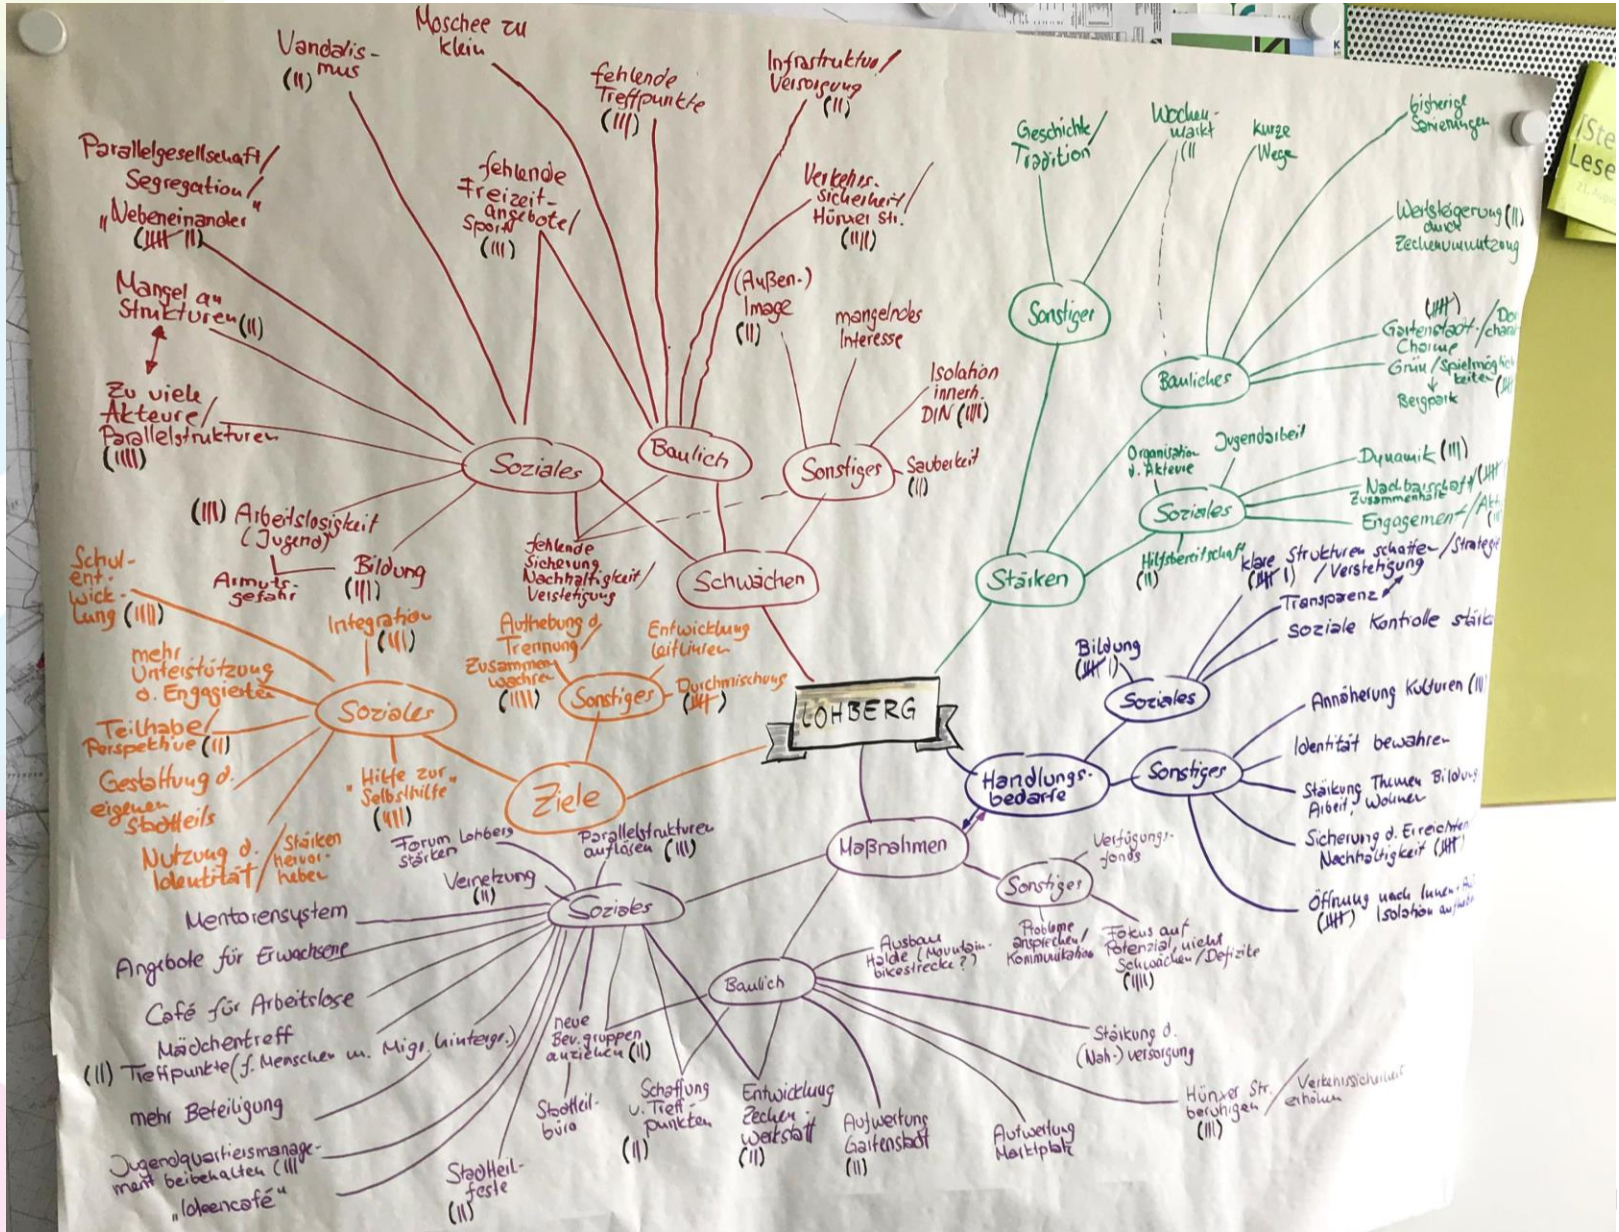

Kreativ.Quartier Lohberg